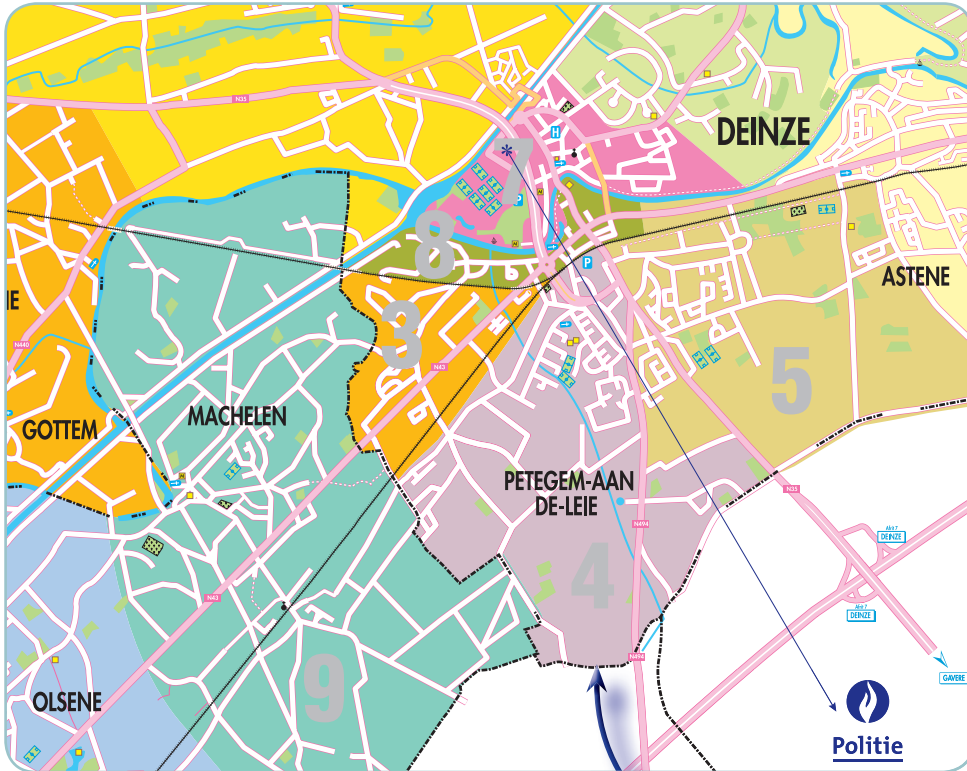

**Politie**

Politiezone 5420 Deinze-Zulte  
Stadionlaan 22/A - 9800 Deinze

**UW WIJK, MIJN ZORG**

Geachte inwoner

Onze ervaring leert dat een kwalitatieve wijkwerking steeds belangrijker wordt bij de dienstverlening naar onze inwoners toe.

Met deze folder willen wij de wijkwerking in onze politiezone meer bekendheid geven en de wijkinspecteur in nauwer contact brengen met de bevolking. Hierdoor kunnen eventuele problemen vlugger gesignaleerd en aangepakt worden.